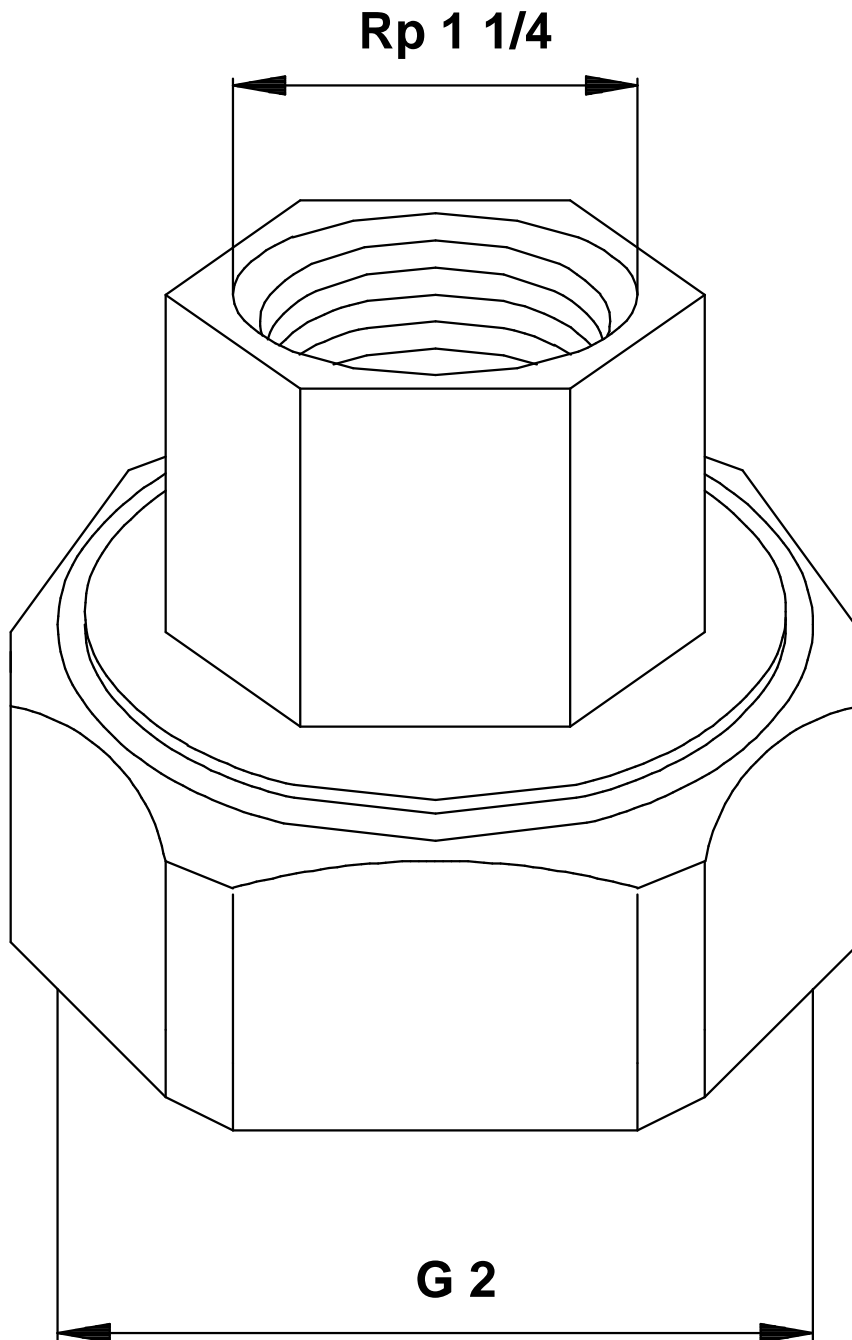

Name des Unternehmens: -
 Angelegt von: -
 Telefon: -
 Fax: -
 Datum: -

Projekt: -
 Referenznummer: -

Kunde: -
 Kundennummer: -
 Kontakt: -

Position	Anz.	Beschreibung	Einzelpreis
	-1	<p>Produktbezeichnung: Connecting piece</p>  <p>Hinweis! Abbildung kann vom Produkt abweichen.</p> <p>Produktnr.: 00505532 Produktnummer : 00505532 EAN Nummer : 5700390239817</p> <p>Werkstoffe: Material: Cast iron</p> <p>Sonstiges: Standard: ISO 228/1 / DIN 2999</p>	auf Anfr.

00505532 Connecting piece 50 Hz

Achtung! Soweit nicht anders angegeben, handelt es sich um Millimeterangaben (mm). Die vereinfachte Maßzeichnung zeigt nicht alle Einzelheiten.