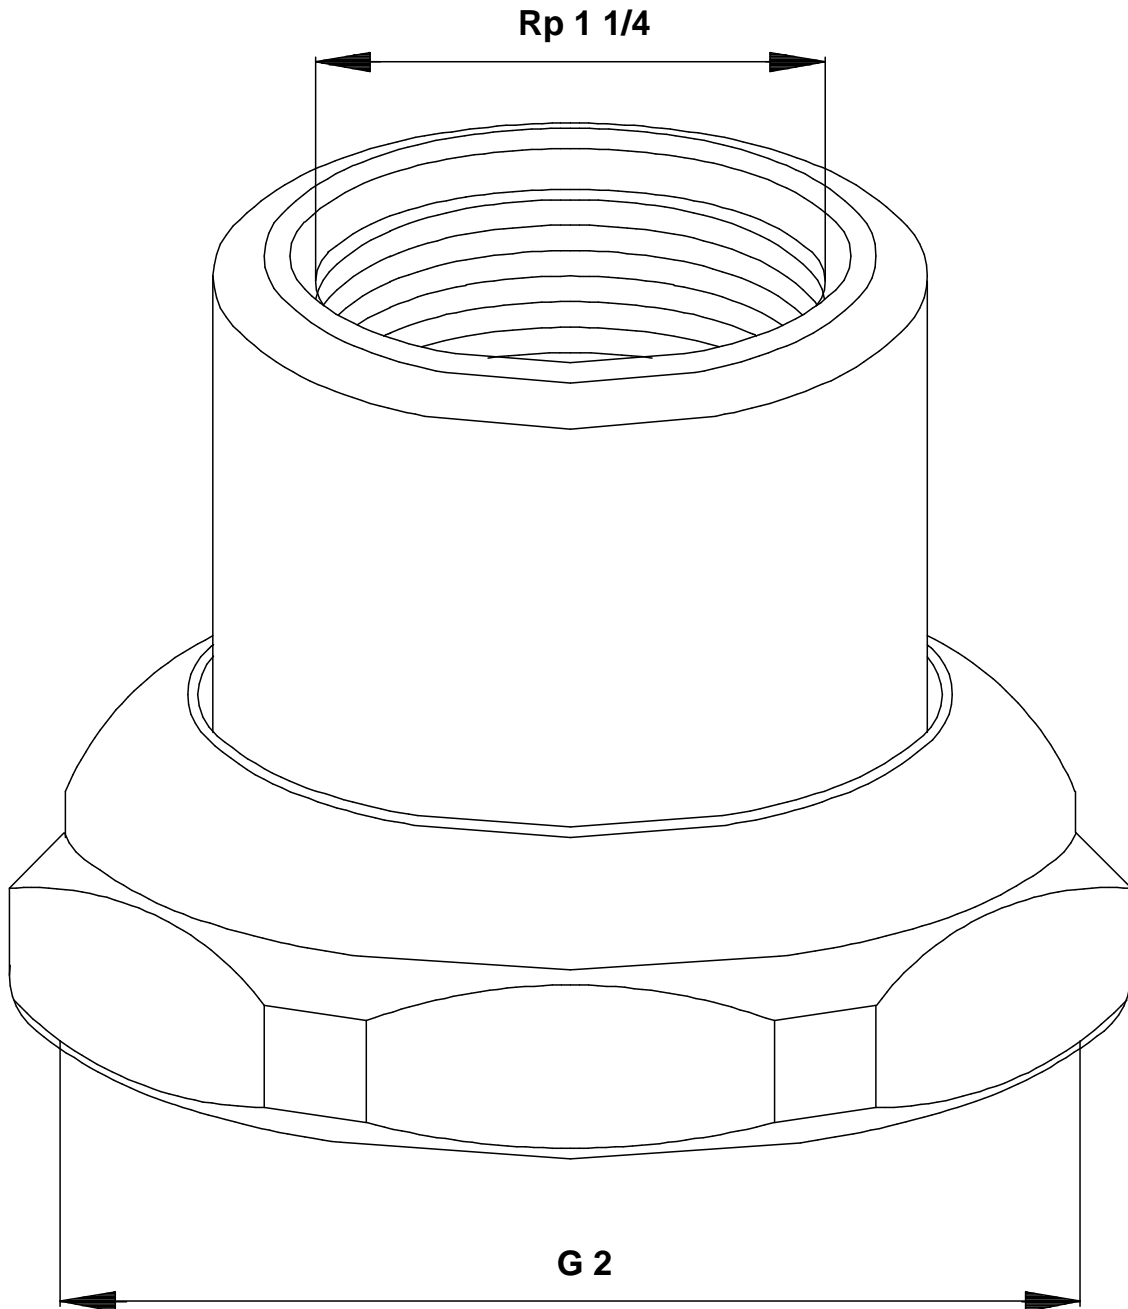

Name des Unternehmens: -
Angelegt von: -
Telefon: -
Fax: -
Datum: -

Projekt: -
Referenznummer: -

Kunde: -
Kundennummer: -
Kontakt: -

Position	Anz.	Beschreibung	Einzelpreis
	-1	<p>Produktbezeichnung: Connecting piece Produktnr.: 00505535 Produktnummer : 00505535 EAN Nummer : 5700390239886</p> <p>Werkstoffe: Material: Bronze</p> <p>Sonstiges: Standard: ISO 228/1 / DIN 2999</p>	auf Anfr.

Name des Unternehmens: -
 Angelegt von: -
 Telefon: -
 Fax: -
 Datum: -

Projekt: -
 Referenznummer: -

Kunde: -
 Kundennummer: -
 Kontakt: -

Position	Anz.	Beschreibung	Einzelpreis
	-1	<p>Produktbezeichnung: Connecting piece</p>  <p>Hinweis! Abbildung kann vom Produkt abweichen.</p> <p>Produktnr.: 00505535 Produktnummer : 00505535 EAN Nummer : 5700390239886</p> <p>Werkstoffe: Material: Bronze</p> <p>Sonstiges: Standard: ISO 228/1 / DIN 2999</p>	auf Anfr.

00505535 Connecting piece 50 Hz

Achtung! Soweit nicht anders angegeben, handelt es sich um Millimeterangaben (mm). Die vereinfachte Maßzeichnung zeigt nicht alle Einzelheiten.