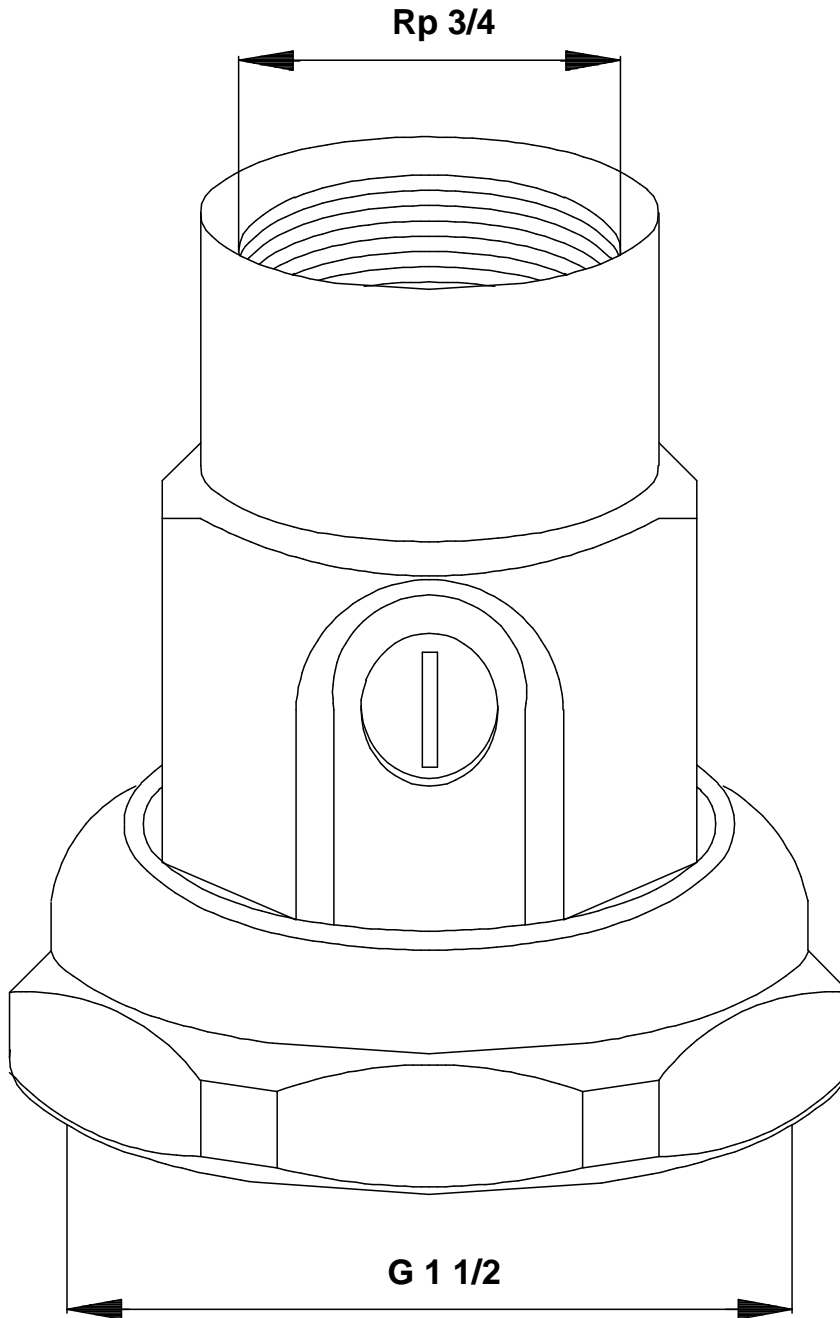

Name des Unternehmens: -  
Angelegt von: -  
Telefon: -  
Fax: -  
Datum: -

Projekt: -  
Referenznummer: -

Kunde: -  
Kundennummer: -  
Kontakt: -

Position	Anz.	Beschreibung	Einzelpreis
	-1	<b>Produktbezeichnung: Connecting piece with ball valve</b> Produktnr.: 00519805 Produktnummer : 00519805 EAN Nummer :  Werkstoffe: Material:                      Messing/Bronze  <b>Installation:</b> Nenndruck (bar):                PN 10   <b>Sonstiges:</b> Standard:                            ISO 228/1 / DIN 2999	auf Anfr.

Name des Unternehmens: -  
 Angelegt von: -  
 Telefon: -  
 Fax: -  
 Datum: -

Projekt: -  
 Referenznummer: -

Kunde: -  
 Kundennummer: -  
 Kontakt: -

Position	Anz.	Beschreibung	Einzelpreis
	-1	<p><b>Produktbezeichnung: Connecting piece with ball valve</b></p>  <p>Hinweis! Abbildung kann vom Produkt abweichen.</p> <p>Produktnr.: 00519805                      Produktnummer : 00519805                      EAN Nummer :</p> <p><b>Werkstoffe:</b>                      Material: Messing/Bronze</p> <p><b>Installation:</b>                      Nenndruck (bar): PN 10</p> <p><b>Sonstiges:</b>                      Standard: ISO 228/1 / DIN 2999</p>	auf Anfr.

**00519805 Connecting piece with ball valve 50 Hz**

Achtung! Soweit nicht anders angegeben, handelt es sich um Millimeterangaben (mm). Die vereinfachte Maßzeichnung zeigt nicht alle Einzelheiten.