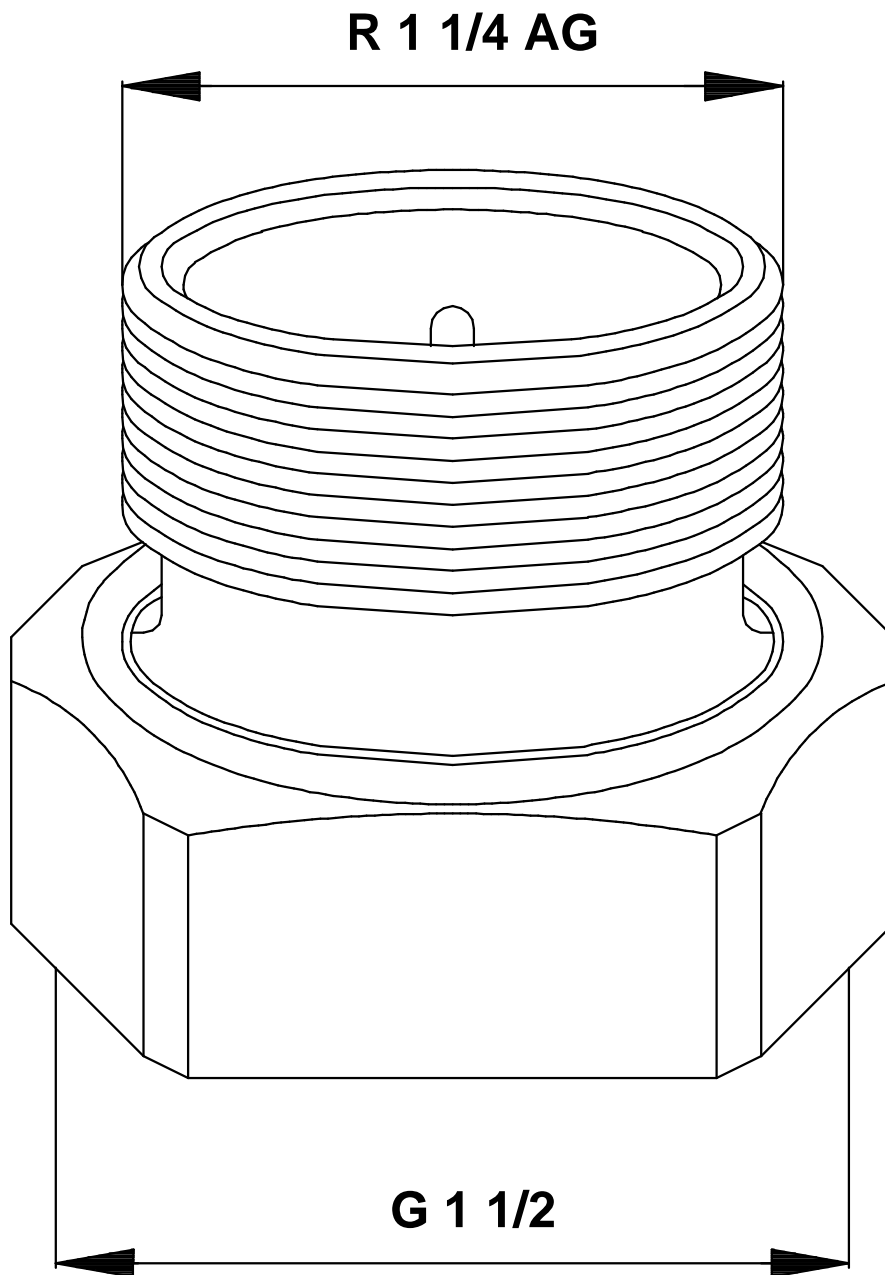

Name des Unternehmens: -  
 Angelegt von: -  
 Telefon: -  
 Fax: -  
 Datum: -

Projekt: -  
 Referenznummer: -

Kunde: -  
 Kundennummer: -  
 Kontakt: -

Position	Anz.	Beschreibung	Einzelpreis
	-1	<p><b>Produktbezeichnung: Connecting piece</b></p>  <p>Hinweis! Abbildung kann vom Produkt abweichen.</p> <p>Produktnr.: 00525155                      Produktnummer : 00525155                      EAN Nummer : 5700390265205</p> <p><b>Werkstoffe:</b>                      Material: Cast iron</p> <p><b>Sonstiges:</b>                      Standard: ISO 228/1 / DIN 2999</p>	auf Anfr.

**00525155 Connecting piece 50 Hz**

Achtung! Soweit nicht anders angegeben, handelt es sich um Millimeterangaben (mm). Die vereinfachte Maßzeichnung zeigt nicht alle Einzelheiten.