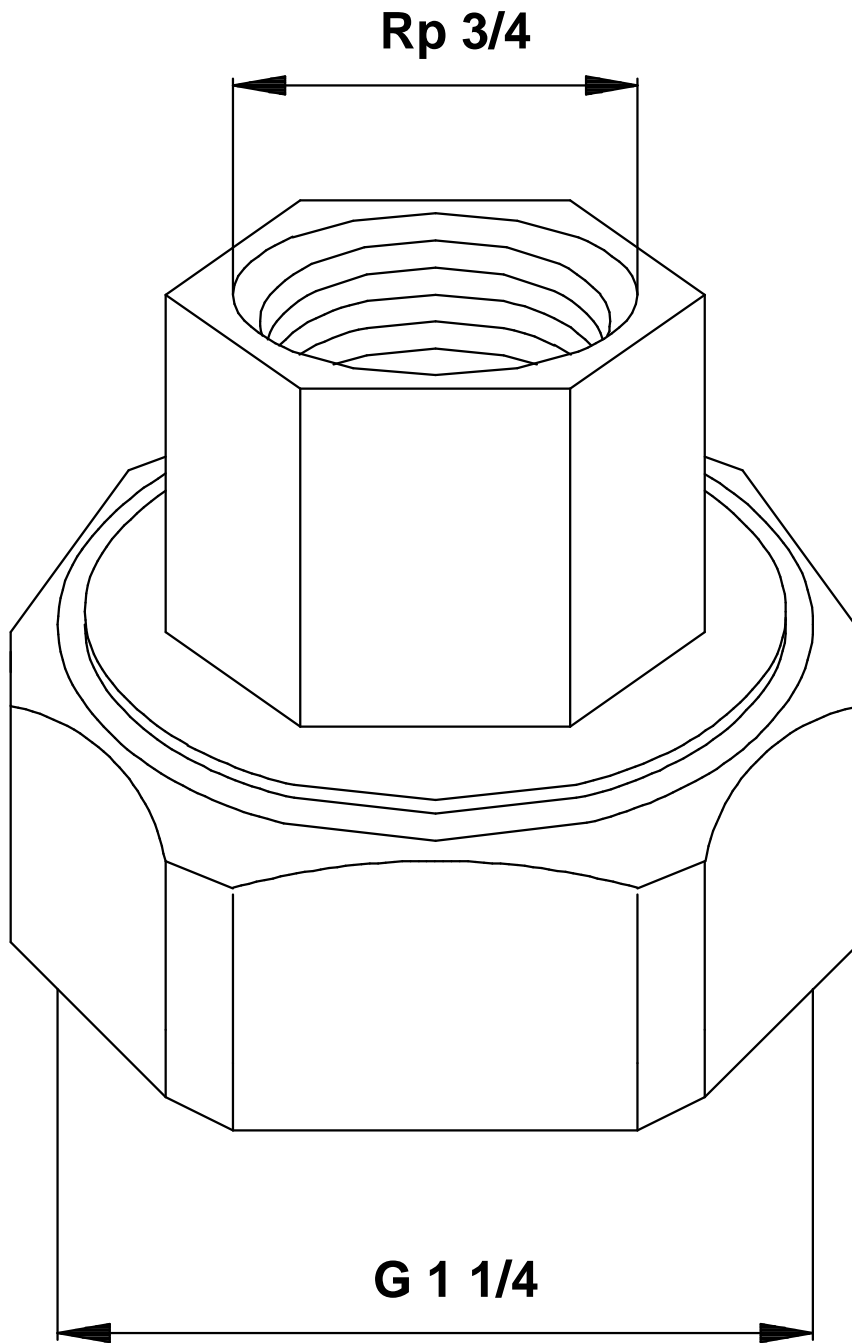

Name des Unternehmens: -
 Angelegt von: -
 Telefon: -
 Fax: -
 Datum: -

Projekt: -
 Referenznummer: -

Kunde: -
 Kundennummer: -
 Kontakt: -

Position	Anz.	Beschreibung	Einzelpreis
	-1	<p>Produktbezeichnung: Connecting piece</p>  <p>Hinweis! Abbildung kann vom Produkt abweichen.</p> <p>Produktnr.: 00525156 Produktnummer : 00525156 EAN Nummer : 5700390265250</p> <p>Werkstoffe: Material: Cast iron</p> <p>Sonstiges: Standard: ISO 228/1 / DIN 2999</p>	auf Anfr.

00525156 Connecting piece 50 Hz

Achtung! Soweit nicht anders angegeben, handelt es sich um Millimeterangaben (mm). Die vereinfachte Maßzeichnung zeigt nicht alle Einzelheiten.