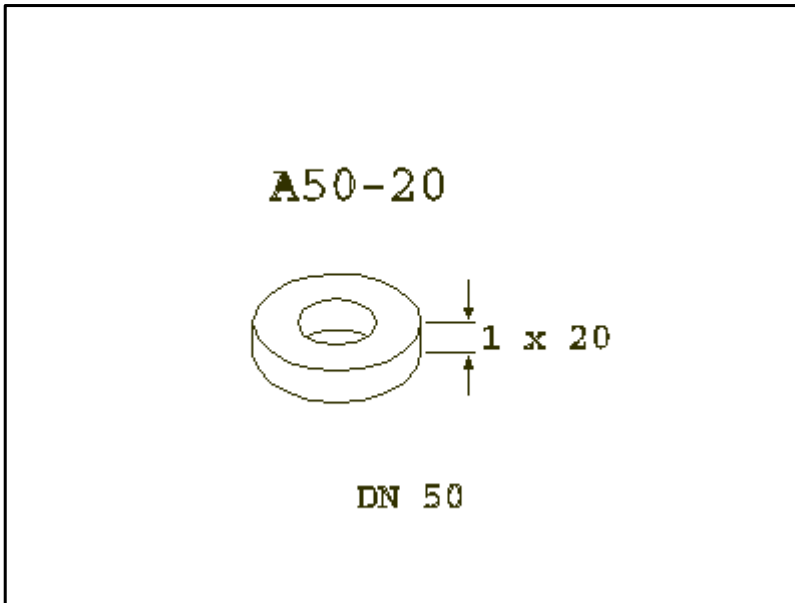

Name des Unternehmens: -
Angelegt von: -
Telefon: -
Fax: -
Datum: -

Projekt: -
Referenznummer: -

Kunde: -
Kundennummer: -
Kontakt: -

Position	Anz.	Beschreibung	Einzelpreis
	-1	<p>Produktbezeichnung: A 50-20, connecting piece Produktnr.: 00549922 Produktnummer : 00549922 EAN Nummer : 5700390882983</p> <p>Werkstoffe: Material: Grauguss</p> <p>Installation: Anschluss: DIN Nenndruck (bar): PN 6</p>	auf Anfr.

Name des Unternehmens: -
 Angelegt von: -
 Telefon: -
 Fax: -
 Datum: -

Projekt: -
 Referenznummer: -

Kunde: -
 Kundennummer: -
 Kontakt: -

Position	Anz.	Beschreibung	Einzelpreis
	-1	<p>Produktbezeichnung: A 50-20, connecting piece</p>  <p>Hinweis! Abbildung kann vom Produkt abweichen.</p> <p>Produktnr.: 00549922 Produktnummer : 00549922 EAN Nummer : 5700390882983</p> <p>Werkstoffe: Material: Grauguss</p> <p>Installation: Anschluss: DIN Nenndruck (bar): PN 6</p>	auf Anfr.

00549922 A 50-20, connecting piece 50 Hz

Achtung! Soweit nicht anders angegeben, handelt es sich um Millimeterangaben (mm). Die vereinfachte Maßzeichnung zeigt nicht alle Einzelheiten.