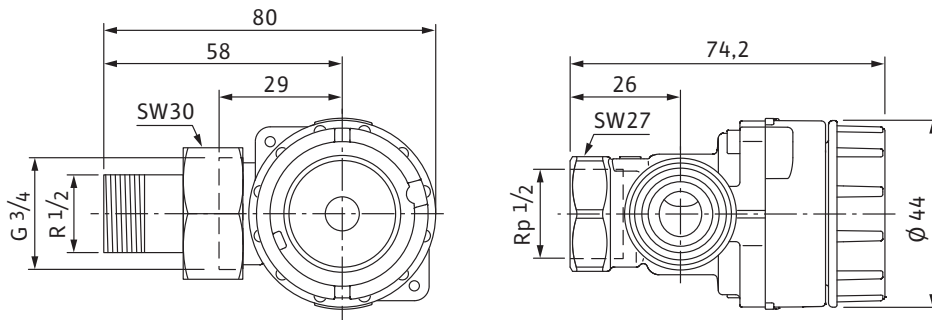

## Produktbeschreibung: Pumpenadapter Eck rechts + Verkleidung

### Beschreibung

Anwendung in Verbindung mit Wilo-Heatfixx. Bestehend aus:

- Pumpenadapter Eck rechts (Montage des Adapters rechts am Heizkörper)
- Verkleidung (Farbe: weiß) zur vollständigen Abdeckung des Heatfixx Pumpenadapters Eck rechts

Maße und Maßzeichnungen: Wilo-Pumpenadapter Eck rechts + Verkleidung

Maßzeichnung

Maße und Maßzeichnungen: Wilo-Pumpenadapter Eck rechts + Verkleidung

Maßzeichnung