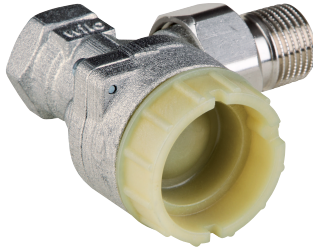

Produktbeschreibung: Pumpenadapter Eck links + Verkleidung

Beschreibung

Anwendung in Verbindung mit Wilo-Heatfixx. Bestehend aus:

- Pumpenadapter Eck links (Montage des Adapters links am Heizkörper)
- Verkleidung (Farbe: weiß) zur vollständigen Abdeckung des Heatfixx Pumpenadapters Eck links

Maße und Maßzeichnungen: Wilo-Pumpenadapter Eck links + Verkleidung

Maßzeichnung

Maße und Maßzeichnungen: Wilo-Pumpenadapter Eck links + Verkleidung

Maßzeichnung