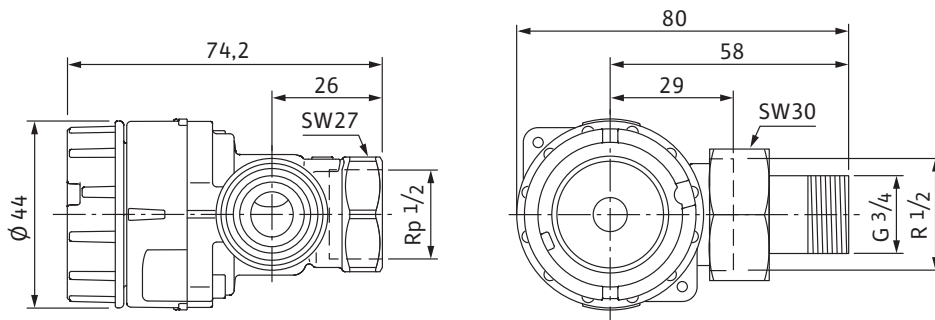

Produktbeschreibung: Pumpenadapter Eck links + Verkleidung

Beschreibung

Anwendung in Verbindung mit Wilo-Heatfixx. Bestehend aus:

- Pumpenadapter Eck links (Montage des Adapters links am Heizkörper)
- Verkleidung (Farbe: weiß) zur vollständigen Abdeckung des Heatfixx Pumpenadapters Eck links

Maße und Maßzeichnungen: Wilo-Pumpenadapter Eck links + Verkleidung

Maßzeichnung

Maße und Maßzeichnungen: Wilo-Pumpenadapter Eck links + Verkleidung

Maßzeichnung