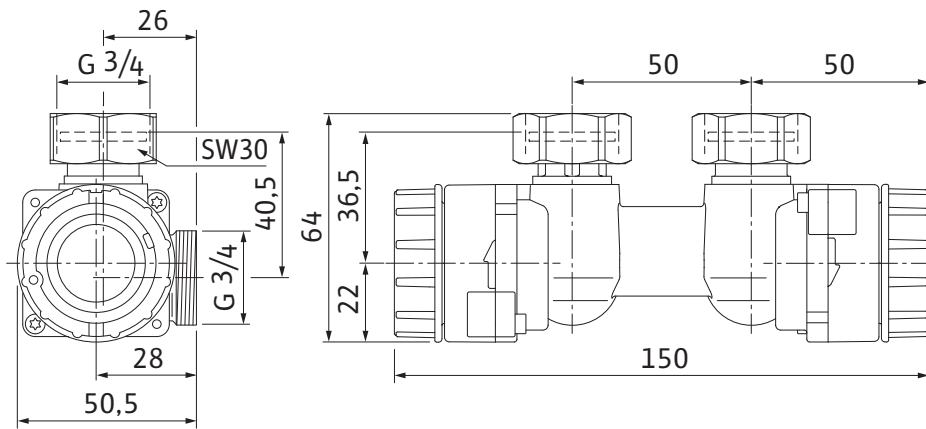

## Produktbeschreibung: Pumpenadapter H-Winkel rechts + Verkleidung

### Beschreibung

Anwendung in Verbindung mit Wilo-Heatfixx. Bestehend aus:

- Pumpenadapter -Winkel rechts (zum Anschluss an Heizkörper mit unterem Zweipunktanschluss. Montage der Pumpe rechts am Adapter)
- Verkleidung (Farbe: weiß) zur vollständigen Abdeckung des Heatfixx Pumpenadapters H-Winkel rechts

Maße und Maßzeichnungen: Wilo-Pumpenadapter H-Winkel rechts + Verkleidung

Maßzeichnung

## Maße und Maßzeichnungen: Wilo-Pumpenadapter H-Winkel rechts + Verkleidung