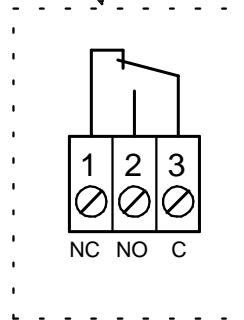

Signal relay

Hinweis: Alle Einheiten in [mm] soweit nicht anders bezeichnet.