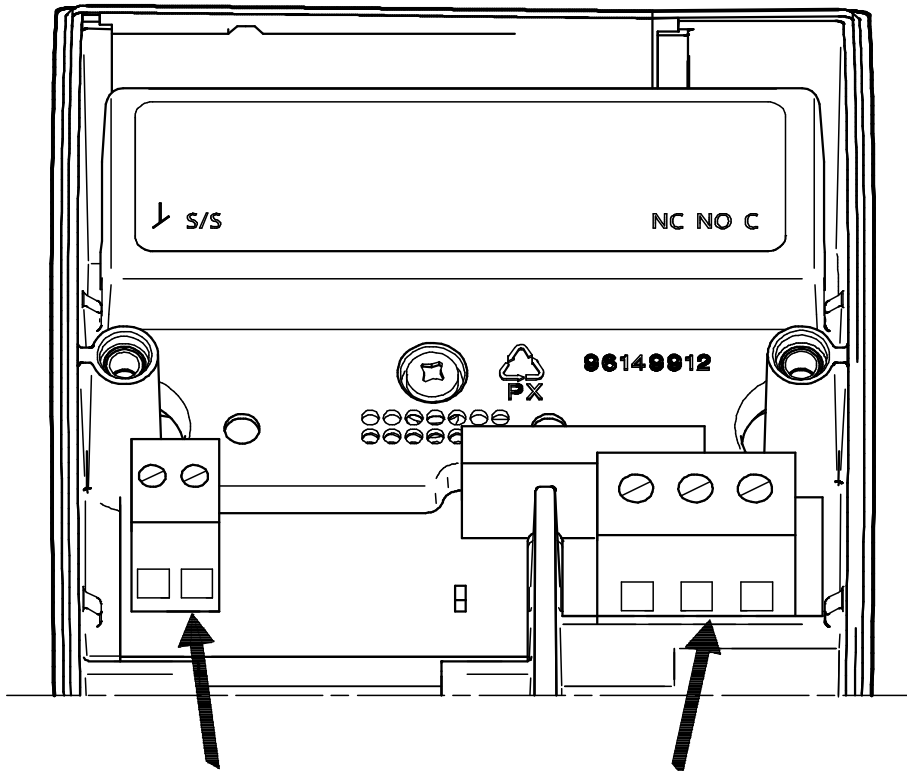

Name des Unternehmens: -  
Angelegt von: -  
Telefon: -  
Fax: -  
Datum: -

Projekt: -  
Referenznummer: -

Kunde: -  
Kundennummer: -  
Kontakt: -

Position	Anz.	Beschreibung	Einzelpreis
	-1	<p><b>Relay module, MAGNA UPE Series 2000</b> Produktnr.: 96236336</p> <p>Alarmmodul (MC 40/60/100) für MAGNA Umwälzpumpe zur Erweiterung um folgende Funktionen</p> <ul style="list-style-type: none"><li>-Eingang für Extern Ein/Aus</li><li>-Mit Grundfos Controller R100 parametrierbares Relais (Störung/Betrieb/Bereit)</li></ul> <p><b>Sonstiges:</b> Passend für folgende Produkte: MAGNA 25/32-60, 25/32/40/50-100</p>	auf Anfr.

Name des Unternehmens: -  
 Angelegt von: -  
 Telefon: -  
 Fax: -  
 Datum: -

Projekt: -  
 Referenznummer: -

Kunde: -  
 Kundennummer: -  
 Kontakt: -

Position	Anz.	Beschreibung	Einzelpreis
	-1	<p><b>Relay module, MAGNA UPE Series 2000</b></p>  <p><b>Hinweis! Abbildung kann vom Produkt abweichen.</b></p> <p>Produktnr.: 96236336</p> <p>Alarmmodul (MC 40/60/100) für MAGNA Umwälzpumpe zur Erweiterung um folgende Funktionen                      -Eingang für Extern Ein/Aus                      -Mit Grundfos Controller R100 parametrierbares Relais (Störung/Betrieb/Bereit)</p> <p>Sonstiges:                      Passend für folgende Produkte: MAGNA 25/32-60, 25/32/40/50-100</p>	auf Anfr.

**96236336 Relay module, MAGNA UPE Series 2000 50 Hz**

External start/stop

Signal relay

Hinweis: Alle Einheiten in [mm] soweit nicht anders bezeichnet.