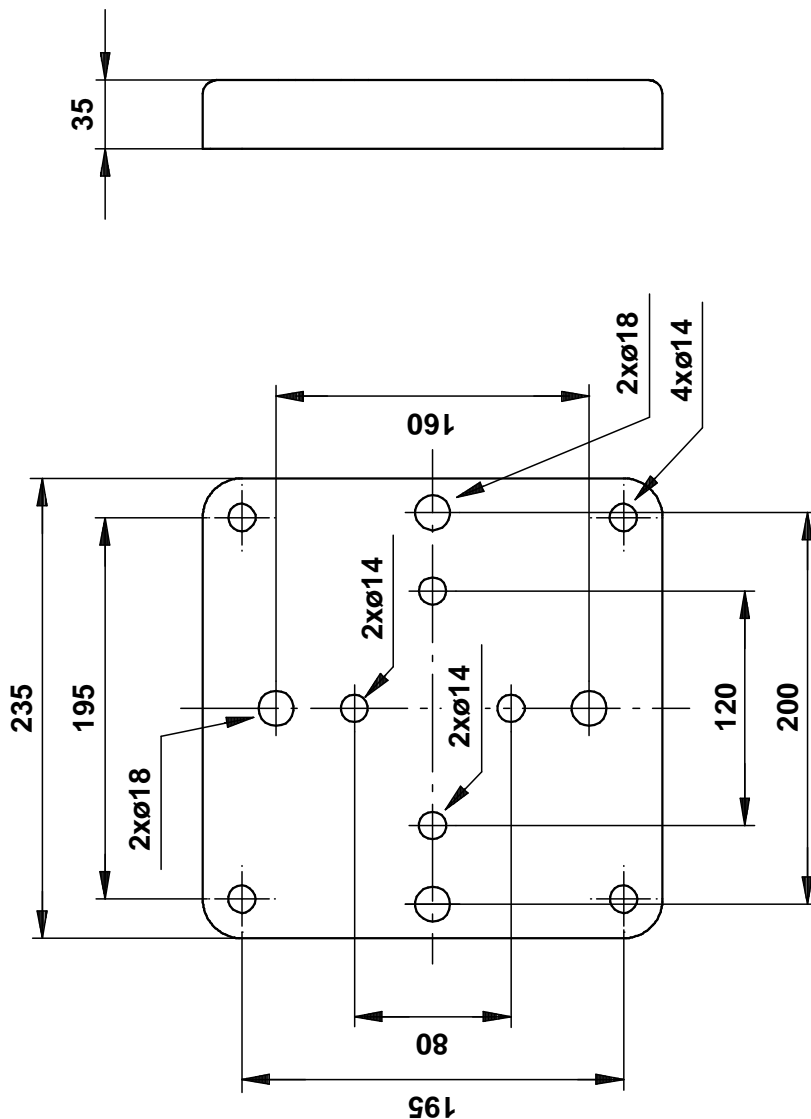

Name des Unternehmens: -
 Angelegt von: -
 Telefon: -
 Fax: -
 Datum: -

Projekt: -
 Referenznummer: -

Kunde: -
 Kundennummer: -
 Kontakt: -

Position	Anz.	Beschreibung	Einzelpreis
	-1	<p>Produktbezeichnung: Base plate</p>  <p>Hinweis! Abbildung kann vom Produkt abweichen.</p> <p>Produktnr.: 96405914 Produktnummer : 96405914 EAN Nummer :</p> <p>Installation: Anzahl der Schrauben: 2 Größe der Schrauben: M16 x 30</p> <p>Sonstiges: Passend für folgende Produkte: TP, TPE Series 100 and 200</p>	auf Anfr.

Name des Unternehmens: -
Angelegt von: -
Telefon: -
Fax: -
Datum: -

Projekt: -
Referenznummer: -

Kunde: -
Kundennummer: -
Kontakt: -

96405914 Base plate 50 Hz

Achtung! Soweit nicht anders angegeben, handelt es sich um Millimeterangaben (mm). Die vereinfachte Maßzeichnung zeigt nicht alle Einzelheiten.