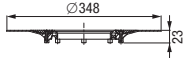

750 mm	auf Anfrage	1/21
850 mm	auf Anfrage	1/21
950 mm	auf Anfrage	1/21
1150 mm	auf Anfrage	1/21

Montagefüße bei allen Duschrinnen inklusive

Ablaufleistung für alle Duschrinnenaufsätze
66 l/min ohne Aufstau, 72 l/min 10 mm Aufstau

Duschrinnenaufsätze *Linearis*

Zubehör

Klebeflansch

mit Gegenflansch, Ø 348 mm
(auch für Verbundabdichtung)
Art.Nr. **48 410** VE 1/-

Pressdichtungsflansch

aus Edelstahl, Ø 273 mm,
mit Sickerwasseröffnungen
Art.Nr. **48 402** VE 1/-