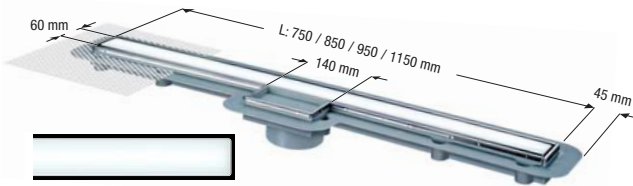

Duschrinnen *Linearis Super60* und *Linearis* Linientwässerung System 125

Duschrinnenaufsätze *Linearis Super 60*

Linearis Super60 aus ABS
mit befließbarer Reinigungsöffnung

Abdeckung und Rahmen aus Edelstahl (kann gedreht eingelegt befließt werden), Klasse K 3, mit Sickerwasseröffnungen

Länge	Art.Nr.	VE
750 mm	48 908	1/21
850 mm	48 909	1/21
950 mm	48 910	1/21
1150 mm	48 912	1/21

Linearis Super60 Light aus ABS
mit befließbarer Reinigungsöffnung

Abdeckung mit wartungsfreier Induktionstechnik und LED-Leuchten „weiß“ (in anderen Farben auf Anfrage), 15 m Stromkabel, belastbar bis 100 kg, mit Sickerwasseröffnungen

750 mm	48 908 IC	1/21
850 mm	48 909 IC	1/21
950 mm	48 910 IC	1/21
1150 mm	48 912 IC	1/21

Linearis Super60 Logo aus ABS
mit befließbarer Reinigungsöffnung

Abdeckung mit wartungsfreier Induktionstechnik und LED-Leuchten, 15 m Stromkabel, belastbar bis 100 kg, mit Sickerwasseröffnungen

Duschrinnenaufsätze *Linearis*

Zubehör

Klebeflansch

mit Gegenflansch, Ø 348 mm
(auch für Verbundabdichtung)
Art.Nr. **48 410** VE 1/-

Pressdichtungsflansch

aus Edelstahl, Ø 273 mm,
mit Sickerwasseröffnungen
Art.Nr. **48 402** VE 1/-