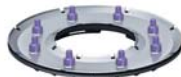

Länge	Art.Nr.	VE
750 mm	48 908	1/21
850 mm	48 909	1/21
950 mm	48 910	1/21
1150 mm	48 912	1/21

Linearis Super60 Light aus ABS
mit befließbarer Reinigungsöffnung

Abdeckung mit wartungsfreier Induktionstechnik und LED-Leuchten „weiß“ (in anderen Farben auf Anfrage), 15 m Stromkabel, belastbar bis 100 kg, mit Sickerwasseröffnungen

750 mm	48 908 IC	1/21
850 mm	48 909 IC	1/21
950 mm	48 910 IC	1/21
1150 mm	48 912 IC	1/21

Linearis Super60 Logo aus ABS
mit befließbarer Reinigungsöffnung

Abdeckung mit wartungsfreier Induktionstechnik und LED-Leuchten, 15 m Stromkabel, belastbar bis 100 kg, mit Sickerwasseröffnungen

750 mm	auf Anfrage	1/21
850 mm	auf Anfrage	1/21
950 mm	auf Anfrage	1/21
1150 mm	auf Anfrage	1/21

Montagefüße bei allen Duschrinnen inklusive

Ablaufleistung für alle Duschrinnenaufsätze
66 l/min ohne Aufstau, 72 l/min 10 mm Aufstau

Duschrinnenaufsätze *Linearis*

Zubehör

Klebeflansch

mit Gegenflansch, Ø 348 mm
(auch für Verbundabdichtung)
Art.Nr. **48 410** VE 1/-

Pressdichtungsflansch

aus Edelstahl, Ø 273 mm,
mit Sickerwasseröffnungen
Art.Nr. **48 402** VE 1/-