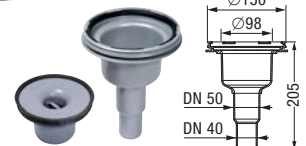

Duschrinnenaufsätze *Linearis*

Zubehör

Klebeflansch

mit Gegenflansch, Ø 348 mm
(auch für Verbundabdichtung)
Art.Nr. **48 410** VE 1/-

Pressdichtungsflansch

aus Edelstahl, Ø 273 mm,
mit Sickerwasseröffnungen
Art.Nr. **48 402** VE 1/-

Verlängerungsstück

aus PP, mit Lippendichtung
ohne seitlichem Zulauf Art.Nr. **48 987** VE 1/-
mit seitlichem Zulauf Art.Nr. **48 989** VE 1/-

Grundkörper

Abflussleistung 1,0 l/s
Sperrwasserhöhe 30 mm

Abflussleistung 1,0 l/s
Sperrwasserhöhe 30 mm

Abflussleistung 1,2 l/s
Sperrwasserhöhe 50 mm

„Der Ultraflache“ aus ABS

Auslauf seitlich DN 50/70,
mit herausnehmbarem Geruchverschluss,

Auslauf seitlich DN 50
Art.Nr. **45 700**
VE **10/200**

Auslauf seitlich DN 70
Art.Nr. **45 770**
VE **10/200**

„Der Ultraflache“ aus ABS

Auslauf seitlich DN 50,
mit herausnehmbarem Geruchverschluss,
mit seitlichem Zulauf DN 40,
Auslauf seitlich DN 50

Art.Nr. **45 701**
VE **10/200**

„Der Vertikale“ aus ABS

Auslauf senkrecht DN 50/40
mit Geruchverschluss passend
für alle Aufsatzstücke System 125