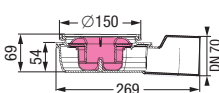

750 mm	auf Anfrage	1/21
850 mm	auf Anfrage	1/21
950 mm	auf Anfrage	1/21
1150 mm	auf Anfrage	1/21

Montagefüße bei allen Duschrinnen inklusive

Ablaufleistung für alle Duschrinnenaufsätze
66 l/min ohne Aufstau, 72 l/min 10 mm Aufstau

Duschrinnenaufsätze *Linearis*

Zubehör

Klebeflansch

mit Gegenflansch, Ø 348 mm
(auch für Verbundabdichtung)
Art.Nr. **48 410** VE 1/-

Pressdichtungsflansch

aus Edelstahl, Ø 273 mm,
mit Sickerwasseröffnungen
Art.Nr. **48 402** VE 1/-

Verlängerungsstück

aus PP, mit Lippendichtung
ohne seitlichem Zulauf Art.Nr. **48 987** VE 1/-
mit seitlichem Zulauf Art.Nr. **48 989** VE 1/-

Grundkörper

Abflussleistung 1,0 l/s
Sperrwasserhöhe 30 mm

Abflussleistung 1,0 l/s
Sperrwasserhöhe 30 mm

Abflussleistung 1,2 l/s
Sperrwasserhöhe 50 mm

„Der Ultraflache“ aus ABS

Auslauf seitlich DN 50/70,
mit herausnehmbarem Geruchverschluss,

Auslauf seitlich DN 50
Art.Nr. **45 700**
VE **10/200**

Auslauf seitlich DN 70
Art.Nr. **45 770**
VE **10/200**