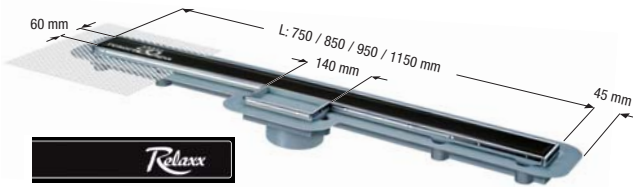

Duschrinnen *Linearis Super60* und *Linearis* Linientwässerung System 125

Duschrinnenaufsätze *Linearis Super 60*

Linearis Super60 aus ABS
mit befließbarer Reinigungsöffnung

Abdeckung und Rahmen aus Edelstahl (kann gedreht eingelegt befließt werden), Klasse K 3, mit Sickerwasseröffnungen

Länge	Art.Nr.	VE
750 mm	48 908	1/21
850 mm	48 909	1/21
950 mm	48 910	1/21
1150 mm	48 912	1/21

Linearis Super60 Light aus ABS
mit befließbarer Reinigungsöffnung

Abdeckung mit wartungsfreier Induktionstechnik und LED-Leuchten „weiß“ (in anderen Farben auf Anfrage), 15 m Stromkabel, belastbar bis 100 kg, mit Sickerwasseröffnungen

750 mm	48 908 IC	1/21
850 mm	48 909 IC	1/21
950 mm	48 910 IC	1/21
1150 mm	48 912 IC	1/21

Linearis Super60 Logo aus ABS
mit befließbarer Reinigungsöffnung

Abdeckung mit wartungsfreier Induktionstechnik und LED-Leuchten, 15 m Stromkabel, belastbar bis 100 kg, mit Sickerwasseröffnungen

Duschrinnenaufsätze *Linearis*

Zubehör

Klebeflansch

mit Gegenflansch, Ø 348 mm
(auch für Verbundabdichtung)
Art.Nr. **48 410** VE 1/-

Pressdichtungsflansch

aus Edelstahl, Ø 273 mm,
mit Sickerwasseröffnungen
Art.Nr. **48 402** VE 1/-