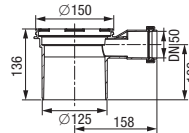

750 mm	auf Anfrage	1/21
850 mm	auf Anfrage	1/21
950 mm	auf Anfrage	1/21
1150 mm	auf Anfrage	1/21

Montagefüße bei allen Duschrinnen inklusive

Ablaufleistung für alle Duschrinnenaufsätze
66 l/min ohne Aufstau, 72 l/min 10 mm Aufstau

Duschrinnenaufsätze *Linearis*

Zubehör

Klebeflansch

mit Gegenflansch, Ø 348 mm
(auch für Verbundabdichtung)
Art.Nr. **48 410** VE 1/-

Pressdichtungsflansch

aus Edelstahl, Ø 273 mm,
mit Sickerwasseröffnungen
Art.Nr. **48 402** VE 1/-

Verlängerungsstück

aus PP, mit Lippendichtung
ohne seitlichem Zulauf Art.Nr. **48 987** VE 1/-
mit seitlichem Zulauf Art.Nr. **48 989** VE 1/-

Grundkörper

Abflussleistung 1,0 l/s
Sperrwasserhöhe 30 mm

Abflussleistung 1,0 l/s
Sperrwasserhöhe 30 mm