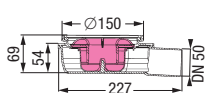

750 mm	auf Anfrage	1/21
850 mm	auf Anfrage	1/21
950 mm	auf Anfrage	1/21
1150 mm	auf Anfrage	1/21

Montagefüße bei allen Duschrinnen inklusive

Ablaufleistung für alle Duschrinnenaufsätze
66 l/min ohne Aufstau, 72 l/min 10 mm Aufstau

Duschrinnenaufsätze *Linearis*

Zubehör

Klebeflansch

mit Gegenflansch, Ø 348 mm
(auch für Verbundabdichtung)
Art.Nr. **48 410** VE 1/-

Pressdichtungsflansch

aus Edelstahl, Ø 273 mm,
mit Sickerwasseröffnungen
Art.Nr. **48 402** VE 1/-

Verlängerungsstück

aus PP, mit Lippendichtung
ohne seitlichem Zulauf Art.Nr. **48 987** VE 1/-
mit seitlichem Zulauf Art.Nr. **48 989** VE 1/-

Grundkörper

Abflussleistung 1,0 l/s
Sperrwasserhöhe 30 mm

Abflussleistung 1,0 l/s
Sperrwasserhöhe 30 mm

Abflussleistung 1,2 l/s
Sperrwasserhöhe 50 mm

„Der Ultraflache“ aus ABS

Auslauf seitlich DN 50/70,
mit herausnehmbarem Geruchverschluss,

Auslauf seitlich DN 50
Art.Nr. **45 700**
VE **10/200**

Auslauf seitlich DN 70
Art.Nr. **45 770**
VE **10/200**