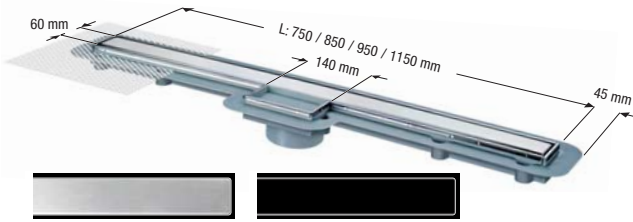

Duschrinnen *Linearis Super60* und *Linearis* Linientwässerung System 125

Duschrinnenaufsätze *Linearis Super 60*

Linearis Super60 aus ABS
mit befließbarer Reinigungsöffnung

Abdeckung und Rahmen aus Edelstahl (kann gedreht eingelegt befließt werden), Klasse K 3, mit Sickerwasseröffnungen

Länge	Art.Nr.	VE
750 mm	48 908	1/21
850 mm	48 909	1/21
950 mm	48 910	1/21
1150 mm	48 912	1/21

Linearis Super60 Light aus ABS
mit befließbarer Reinigungsöffnung

Abdeckung mit wartungsfreier Induktionstechnik und LED-Leuchten „weiß“ (in anderen Farben auf Anfrage), 15 m Stromkabel, belastbar bis 100 kg, mit Sickerwasseröffnungen

750 mm	48 908 IC	1/21
850 mm	48 909 IC	1/21
950 mm	48 910 IC	1/21
1150 mm	48 912 IC	1/21

Linearis Super60 Logo aus ABS
mit befließbarer Reinigungsöffnung

Abdeckung mit wartungsfreier Induktionstechnik und LED-Leuchten, 15 m Stromkabel, belastbar bis 100 kg, mit Sickerwasseröffnungen

Duschrinnenaufsätze *Linearis*

Zubehör

Klebeflansch

mit Gegenflansch, Ø 348 mm
(auch für Verbundabdichtung)
Art.Nr. **48 410** VE 1/-

Pressdichtungsflansch

aus Edelstahl, Ø 273 mm,
mit Sickerwasseröffnungen
Art.Nr. **48 402** VE 1/-