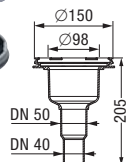

Duschrinnenaufsätze *Linearis*

Zubehör

Klebeflansch

mit Gegenflansch, Ø 348 mm
(auch für Verbundabdichtung)
Art.Nr. **48 410** VE 1/-

Pressdichtungsflansch

aus Edelstahl, Ø 273 mm,
mit Sickerwasseröffnungen
Art.Nr. **48 402** VE 1/-

Verlängerungsstück

aus PP, mit Lippendichtung
ohne seitlichem Zulauf Art.Nr. **48 987** VE 1/-
mit seitlichem Zulauf Art.Nr. **48 989** VE 1/-

Grundkörper

Abflussleistung 1,0 l/s
Sperrwasserhöhe 30 mm

Abflussleistung 1,0 l/s
Sperrwasserhöhe 30 mm

Abflussleistung 1,2 l/s
Sperrwasserhöhe 50 mm

„Der Ultraflache“ aus ABS

Auslauf seitlich DN 50/70,
mit herausnehmbarem Geruchverschluss,

Auslauf seitlich DN 50
Art.Nr. **45 700**
VE **10/200**

Auslauf seitlich DN 70
Art.Nr. **45 770**
VE **10/200**