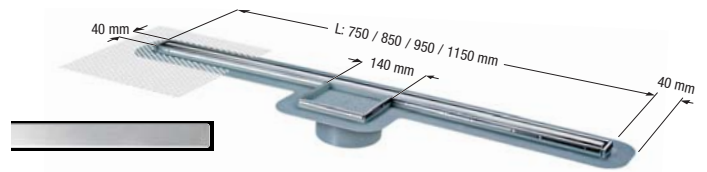

Länge	Art.Nr.	VE
750 mm	48 908	1/21
850 mm	48 909	1/21
950 mm	48 910	1/21
1150 mm	48 912	1/21

Linearis Super60 Light aus ABS
mit befließbarer Reinigungsöffnung

Abdeckung mit wartungsfreier Induktionstechnik und LED-Leuchten „weiß“ (in anderen Farben auf Anfrage), 15 m Stromkabel, belastbar bis 100 kg, mit Sickerwasseröffnungen

750 mm	48 908 IC	1/21
850 mm	48 909 IC	1/21
950 mm	48 910 IC	1/21
1150 mm	48 912 IC	1/21

Linearis Super60 Logo aus ABS
mit befließbarer Reinigungsöffnung

Abdeckung mit wartungsfreier Induktionstechnik und LED-Leuchten, 15 m Stromkabel, belastbar bis 100 kg, mit Sickerwasseröffnungen

750 mm	auf Anfrage	1/21
850 mm	auf Anfrage	1/21
950 mm	auf Anfrage	1/21
1150 mm	auf Anfrage	1/21

Montagefüße bei allen Duschrinnen inklusive

Ablaufleistung für alle Duschrinnenaufsätze
66 l/min ohne Aufstau, 72 l/min 10 mm Aufstau

Duschrinnenaufsätze *Linearis*

Zubehör

Klebeflansch

mit Gegenflansch, Ø 348 mm
(auch für Verbundabdichtung)
Art.Nr. **48 410** VE 1/-

Pressdichtungsflansch

aus Edelstahl, Ø 273 mm,
mit Sickerwasseröffnungen
Art.Nr. **48 402** VE 1/-