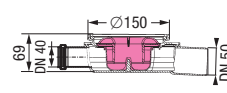

750 mm	auf Anfrage	1/21
850 mm	auf Anfrage	1/21
950 mm	auf Anfrage	1/21
1150 mm	auf Anfrage	1/21

Montagefüße bei allen Duschrinnen inklusive

Ablaufleistung für alle Duschrinnenaufsätze
66 l/min ohne Aufstau, 72 l/min 10 mm Aufstau

Duschrinnenaufsätze *Linearis*

Zubehör

Klebeflansch

mit Gegenflansch, Ø 348 mm
(auch für Verbundabdichtung)
Art.Nr. **48 410** VE 1/-

Pressdichtungsflansch

aus Edelstahl, Ø 273 mm,
mit Sickerwasseröffnungen
Art.Nr. **48 402** VE 1/-

Verlängerungsstück

aus PP, mit Lippendichtung
ohne seitlichem Zulauf Art.Nr. **48 987** VE 1/-
mit seitlichem Zulauf Art.Nr. **48 989** VE 1/-

Grundkörper

Abflussleistung 1,0 l/s
Sperrwasserhöhe 30 mm

Abflussleistung 1,0 l/s
Sperrwasserhöhe 30 mm

Abflussleistung 1,2 l/s
Sperrwasserhöhe 50 mm

„Der Ultraflache“ aus ABS

Auslauf seitlich DN 50/70,
mit herausnehmbarem Geruchverschluss,

Auslauf seitlich DN 50
Art.Nr. **45 700**
VE **10/200**

Auslauf seitlich DN 70
Art.Nr. **45 770**
VE **10/200**