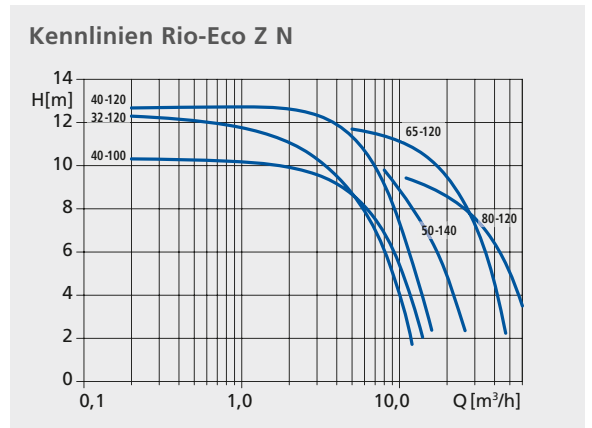

Technische Daten	Calio / Calio S	Rio-Eco N	Rio-Eco Z N
Förderstrom	bis 10 m³/h (Verschraubung) bis 13 m³/h (Flansch)	bis 65 m³/h (Flansch)	bis 46 m³/h (Flansch)
Förderhöhe	bis 10 mWS (Verschraubung) bis 10 mWS (Flansch)	bis 14 mWS (Flansch)	bis 14 mWS (Flansch)
Medientemperatur	+2 bis 95°C (Calio S) -10 bis 110°C (Calio)	-10 bis 110°C	-10 bis 110°C
Betriebsdruck	PN10 (Calio S) PN6/10 (Calio)	PN6/10	PN6/10
Prozessanschluß	R½", R1", R1¼" (Calio S) DN40–DN50 (Calio)	DN32–DN80	DN32–DN80
Elektrischer Anschluß	1~230 VAC 50/60Hz	1~230 VAC 50/60Hz	1~230 VAC 50/60Hz
Schutzart	IP44	IP42	IP42