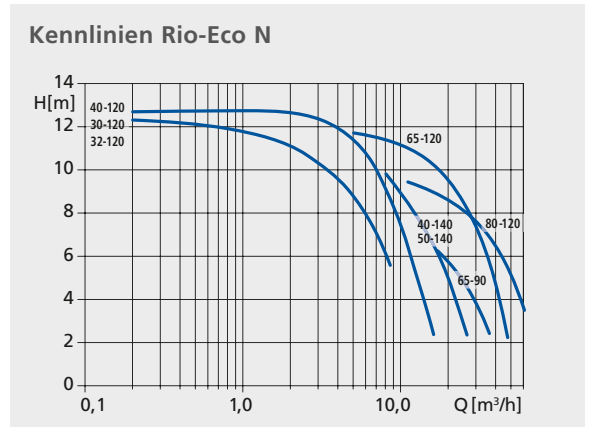

Technische Daten	Calio / Calio S	Rio-Eco N	Rio-Eco Z N
Förderstrom	bis 10 m³/h (Verschraubung) bis 13 m³/h (Flansch)	bis 65 m³/h (Flansch)	bis 46 m³/h (Flansch)
Förderhöhe	bis 10 mWS (Verschraubung) bis 10 mWS (Flansch)	bis 14 mWS (Flansch)	bis 14 mWS (Flansch)
Medientemperatur	+2 bis 95°C (Calio S) -10 bis 110°C (Calio)	-10 bis 110°C	-10 bis 110°C
Betriebsdruck	PN10 (Calio S) PN6/10 (Calio)	PN6/10	PN6/10
Prozessanschluß	R½", R1", R1¼" (Calio S) DN40–DN50 (Calio)	DN32–DN80	DN32–DN80
Elektrischer Anschluß	1~230 VAC 50/60Hz	1~230 VAC 50/60Hz	1~230 VAC 50/60Hz
Schutzart	IP44	IP42	IP42