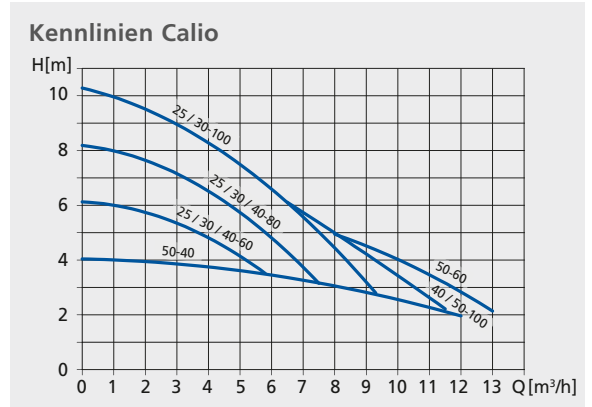

4 Universell einsetzbar

- Breiter Einsatzbereich von Heizung bis Kälte mit Medientemperaturen -10°C bis +110°C
- Umfangreiches Produktprogramm mit Baugrößen für alle Rohranschlüsse und Standardabmessungen