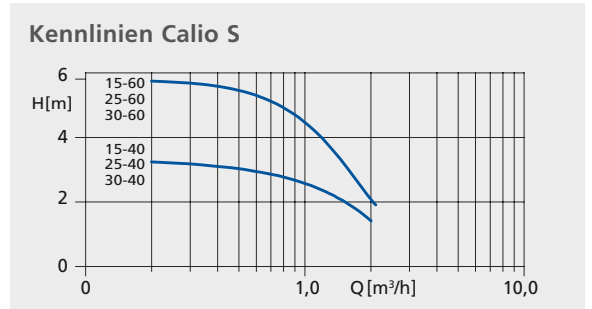

4 Universell einsetzbar

- Breiter Einsatzbereich von Heizung bis Kälte mit Medientemperaturen -10°C bis +110°C
- Umfangreiches Produktprogramm mit Baugrößen für alle Rohranschlüsse und Standardabmessungen