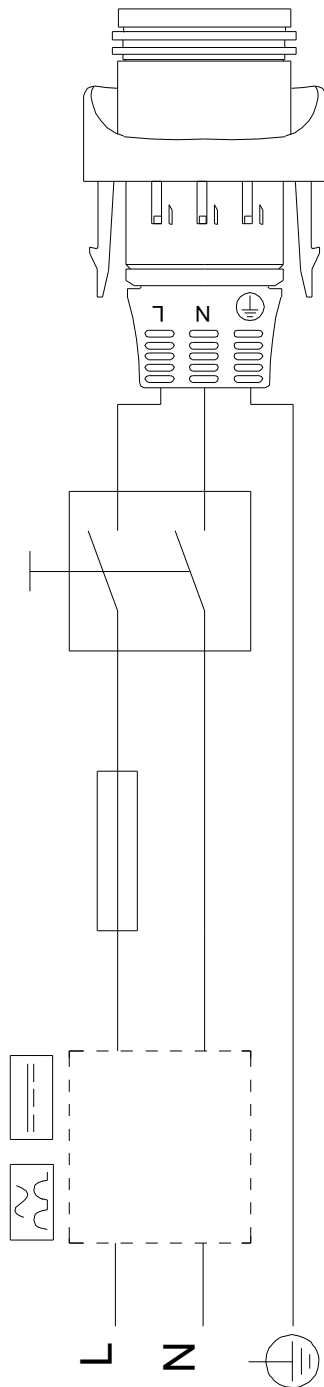

97924652 MAGNA3 40-40 F 50 Hz

Hinweis: Alle Einheiten in [mm] soweit nicht anders bezeichnet.