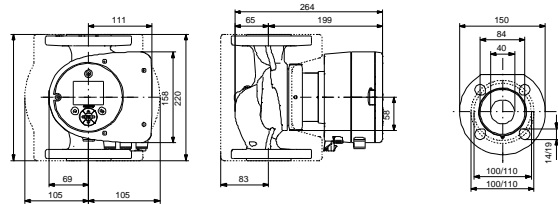

Beschreibung	Daten
Produktbezeichnung:	MAGNA3 40-40 F
Produktnummer:	97924652
EAN Nummer:	5710626497324
Preis:	auf Anfr.
Technische Daten:	
Maximale Förderhöhe:	40 dm
Temperaturklasse:	110
Prüfkenzeichen auf dem Typenschild:	CE,VDE,PCT
Modell:	A
Werkstoffe:	
Pumpengehäuse:	Grauguß EN-GJL-250 ASTM A48-250B
Laufrad:	PES mit 30 % Glasfaseranteil
Installation:	
Umgebungstemperatur:	0 .. 40 °C
Max. Betriebsdruck:	16 bar
Anschluss:	DIN
Nennweite:	DN 40
Nennndruck (bar):	PN16
Einbaulänge:	220 mm
Fördermedium:	
	Wasser
Medientemperaturbereich:	-10 .. 110 °C
Medientemperatur:	20 °C
Dichte:	998.2 kg/m³
Elektrische Daten:	
Leistungsaufnahme P1:	12 .. 97 W
Maximale Stromaufnahme:	0.11 .. 0.8 A
Netzfrequenz:	50 Hz
Nennspannung:	1 x 230 V
Schutzart (IEC 34-5):	X4D
Isolationsklasse (IEC 85):	F
Sonstiges:	
Label:	Grundfos blueflux
Energy (EEI):	0.19
Nettogewicht:	9.92 kg
Bruttogewicht:	10.4 kg
Versandvolumen:	0.016 m³
Verkaufsregion:	D