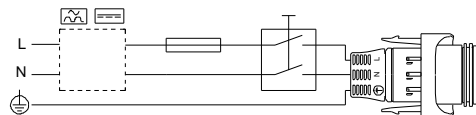

Beschreibung	Daten
Produktbezeichnung:	MAGNA3 40-40 F
Produktnummer:	97924652
EAN Nummer:	5710626497324
Preis:	auf Anfr.
Technische Daten:	
Maximale Förderhöhe:	40 dm
Temperaturklasse:	110
Prüfkenzeichen auf dem Typenschild:	CE,VDE,PCT
Modell:	A
Werkstoffe:	
Pumpengehäuse:	Grauguß EN-GJL-250 ASTM A48-250B
Laufrad:	PES mit 30 % Glasfaseranteil
Installation:	
Umgebungstemperatur:	0 .. 40 °C
Max. Betriebsdruck:	16 bar
Anschluss:	DIN
Nennweite:	DN 40
Nennndruck (bar):	PN16
Einbaulänge:	220 mm
Fördermedium:	
	Wasser
Medientemperaturbereich:	-10 .. 110 °C
Medientemperatur:	20 °C
Dichte:	998.2 kg/m³
Elektrische Daten:	
Leistungsaufnahme P1:	12 .. 97 W
Maximale Stromaufnahme:	0.11 .. 0.8 A
Netzfrequenz:	50 Hz
Nennspannung:	1 x 230 V
Schutzart (IEC 34-5):	X4D
Isolationsklasse (IEC 85):	F
Sonstiges:	
Label:	Grundfos blueflux
Energy (EEI):	0.19
Nettogewicht:	9.92 kg
Bruttogewicht:	10.4 kg
Versandvolumen:	0.016 m³
Verkaufsregion:	D