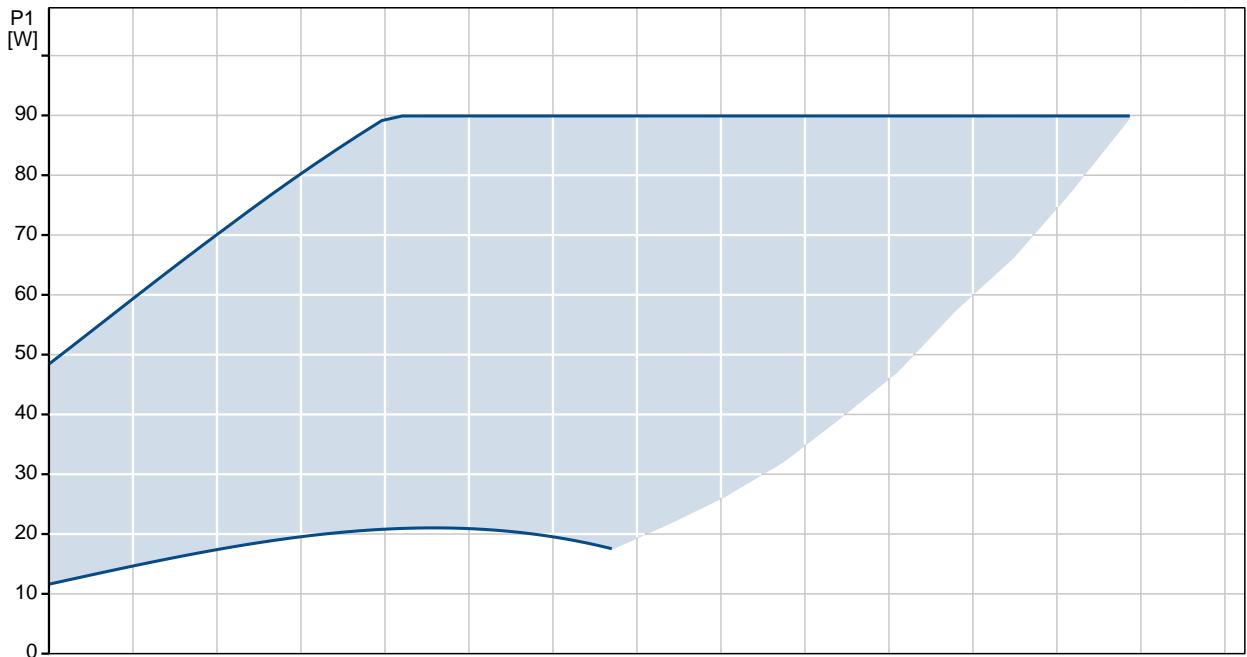

97924652 MAGNA3 40-40 F 50 Hz