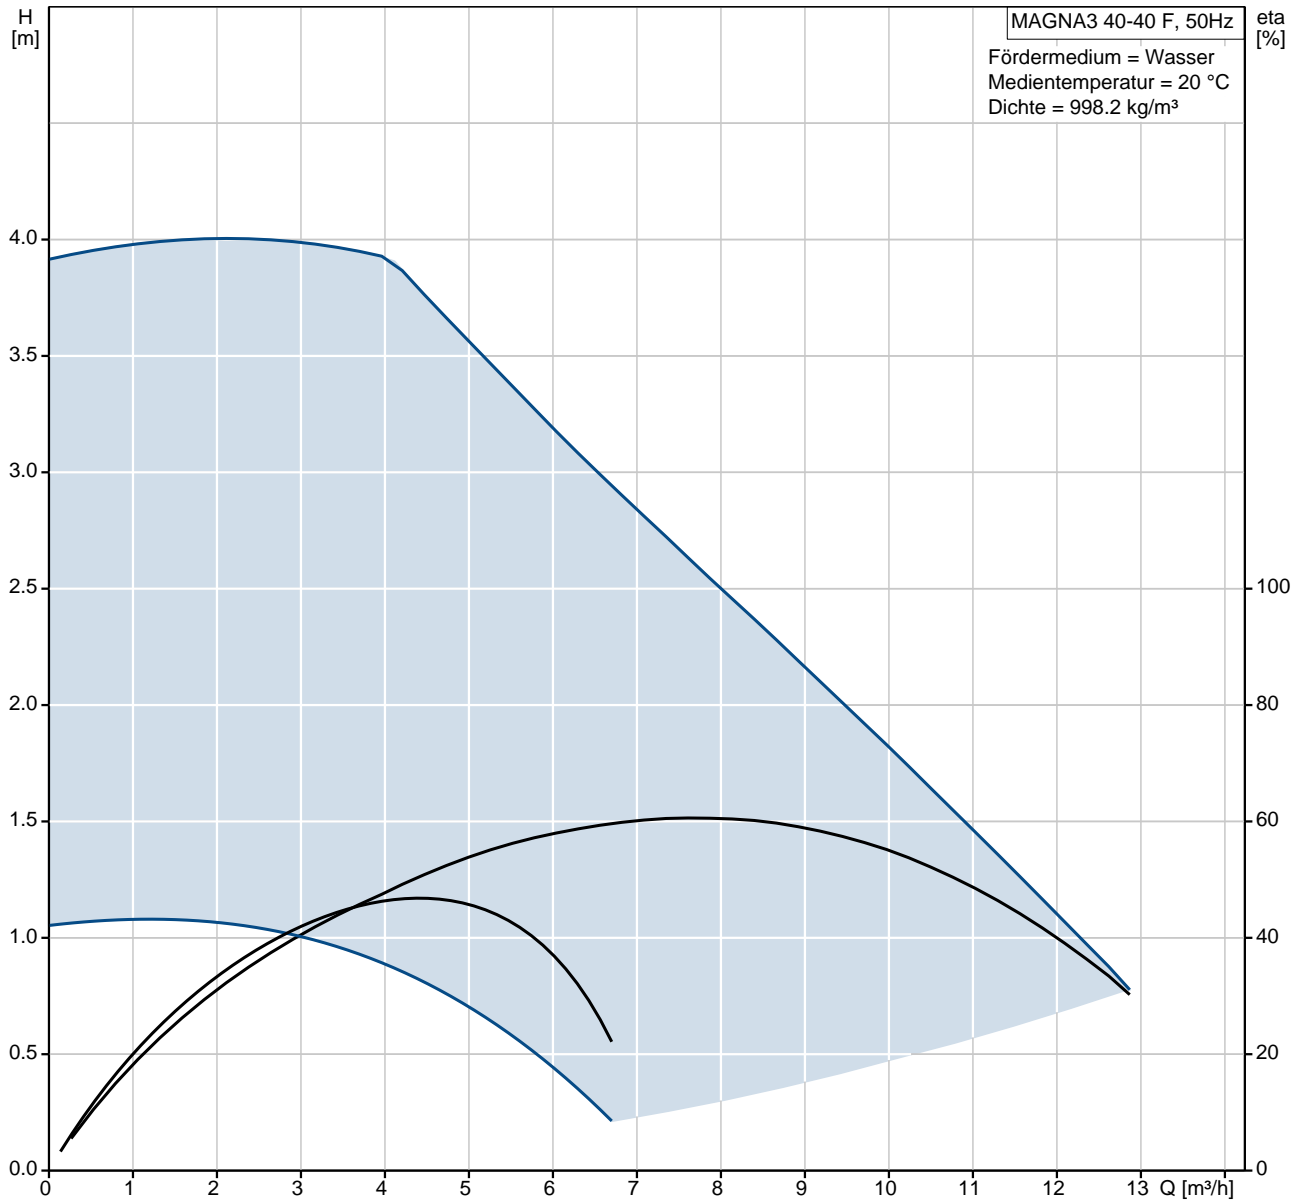

97924652 MAGNA3 40-40 F 50 Hz