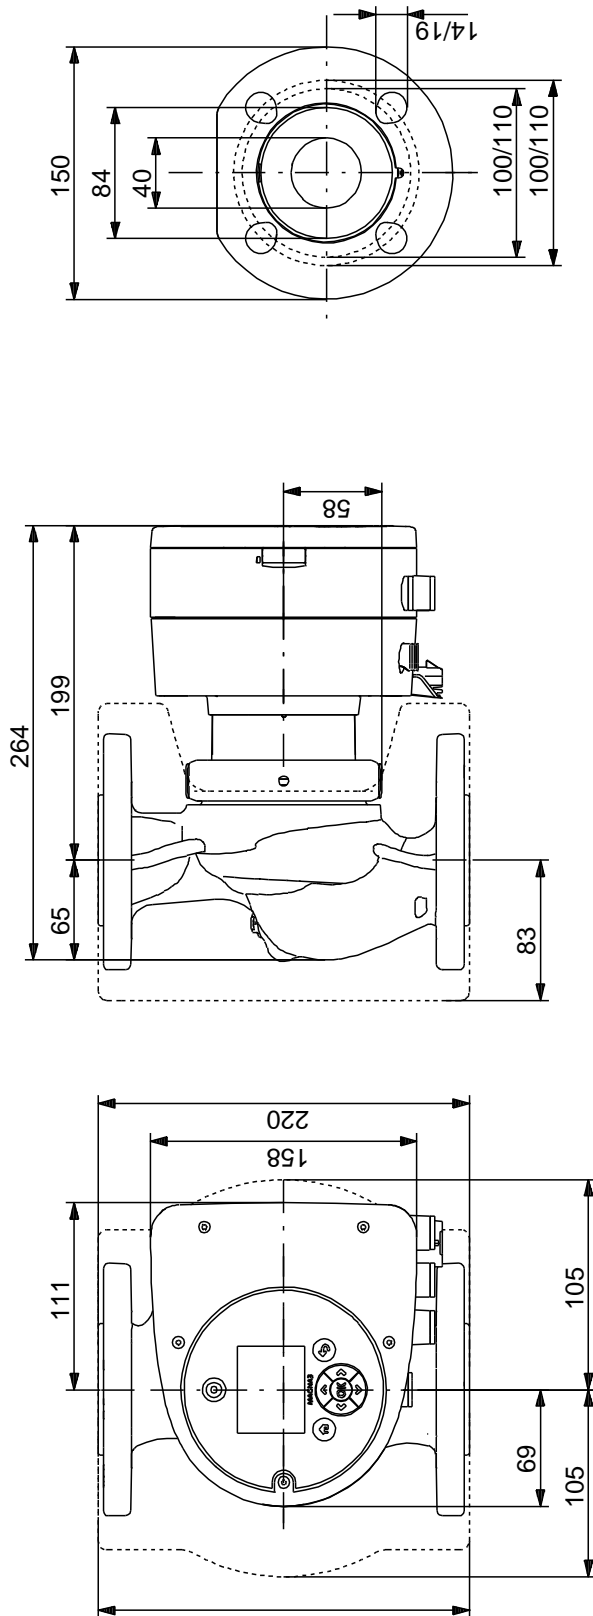

97924652 MAGNA3 40-40 F 50 Hz

Achtung! Soweit nicht anders angegeben, handelt es sich um Millimeterangaben (mm). Die vereinfachte Maßzeichnung zeigt nicht alle Einzelheiten.