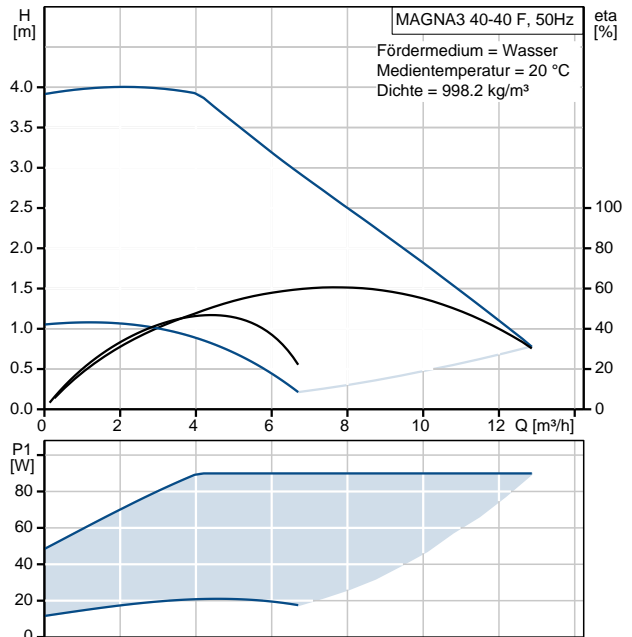

Beschreibung	Daten
Produktbezeichnung:	MAGNA3 40-40 F
Produktnummer:	97924652
EAN Nummer:	5710626497324
Preis:	auf Anfr.
Technische Daten:	
Maximale Förderhöhe:	40 dm
Temperaturklasse:	110
Prüfkenzeichen auf dem Typenschild:	CE,VDE,PCT
Modell:	A
Werkstoffe:	
Pumpengehäuse:	Grauguß EN-GJL-250 ASTM A48-250B
Laufrad:	PES mit 30 % Glasfaseranteil
Installation:	
Umgebungstemperatur:	0 .. 40 °C
Max. Betriebsdruck:	16 bar
Anschluss:	DIN
Nennweite:	DN 40
Nennndruck (bar):	PN16
Einbaulänge:	220 mm
Fördermedium:	
	Wasser
Medientemperaturbereich:	-10 .. 110 °C
Medientemperatur:	20 °C
Dichte:	998.2 kg/m³
Elektrische Daten:	
Leistungsaufnahme P1:	12 .. 97 W
Maximale Stromaufnahme:	0.11 .. 0.8 A
Netzfrequenz:	50 Hz
Nennspannung:	1 x 230 V
Schutzart (IEC 34-5):	X4D
Isolationsklasse (IEC 85):	F
Sonstiges:	
Label:	Grundfos blueflux
Energy (EEI):	0.19
Nettogewicht:	9.92 kg
Bruttogewicht:	10.4 kg
Versandvolumen:	0.016 m³
Verkaufsregion:	D