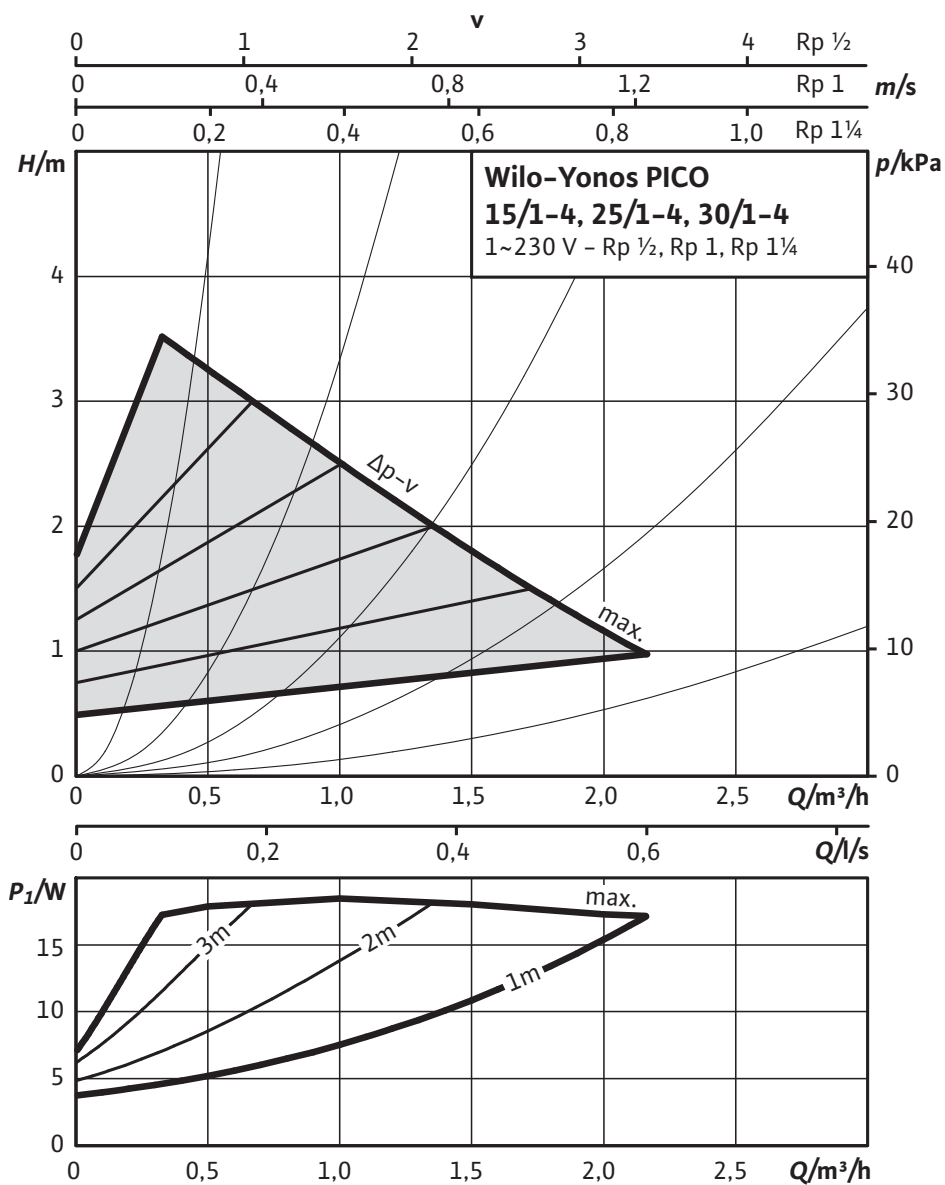

Maße und Maßzeichnungen: Wilo-Yonos PICO 15/1-4

Maßzeichnung

Kennlinien: Wilo-Yonos PICO 15/1-4

Kennlinien $\Delta p-c$ (constant)

Kennlinien: Wilo-Yonos PICO 15/1-4

Kennlinien $\Delta p-v$ (variabel)

Ausschreibungstexte: Wilo-Yonos PICO 15/1-4