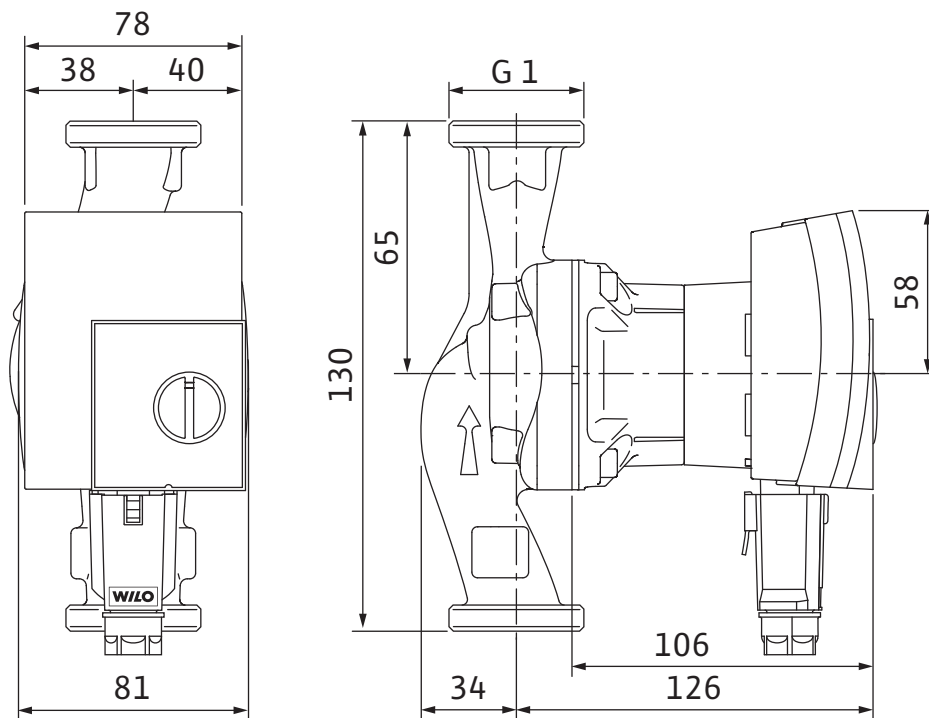

Maße und Maßzeichnungen: Wilo-Yonos PICO 15/1-4

Maßzeichnung

Kennlinien: Wilo-Yonos PICO 15/1-4

Kennlinien $\Delta p-c$ (constant)

Kennlinien: Wilo-Yonos PICO 15/1-4

Kennlinien $\Delta p-v$ (variabel)

Ausschreibungstexte: Wilo-Yonos PICO 15/1-4

- Vorwählbare Regelungsarten zur optimalen Lastanpassung: $\Delta p-c$ (Differenzdruck constant), $\Delta p-v$ (Differenzdruck variabel)
- Integrierter Motorschutz
- LED Anzeige zum Einstellen des Sollwerts und Anzeige des laufenden Verbrauchs in Watt
- Minimalverbrauch nur 4 W
- Automatische Deblockierfunktion
- Hohes Anlaufmoment
- Entlüftungsfunktion zur Entlüftung des Rotorraumes

Pumpengehäuse aus Grauguss, Laufrad aus Polypropylen, Edelstahlwelle mit metallimprägnierten Kohleleitlagern.

Werkstoffe

Pumpengehäuse: Grauguss (EN-GJL-200)

Laufrad: Kunststoff (PP - 40% GF)

Pumpenwelle: Edelstahl

Lager: Kohle, metallimprägniert

Zulässige Fördermedien (andere Medien auf Anfrage)

Förderstrom max.: $2 \text{ m}^3/\text{h}$

Förderhöhe max.: 4 m

Rohranschlüsse

Rohrverschraubung: Rp $\frac{1}{2}$

Baulänge: 130 mm